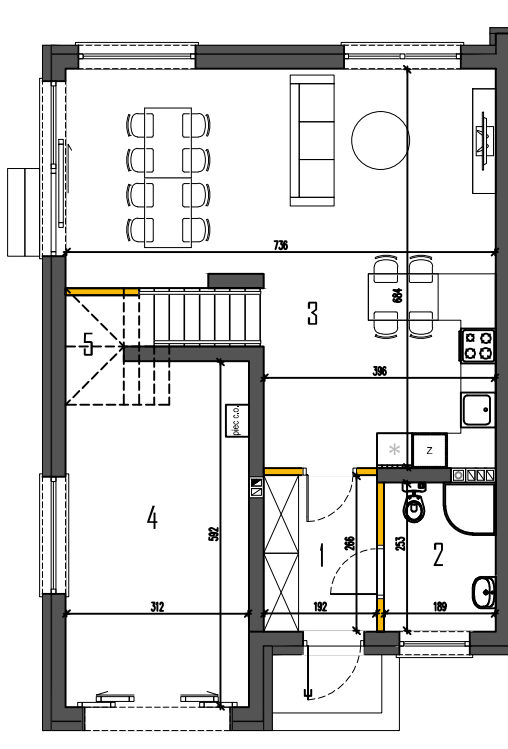

WARSZAWA UL. MOZAIKOWA

BUDYNEK 158 LOKAL 1

POWIERZCHNIA CAŁKOWITA LOAKLU 185,17m²

POWIERZCHNIA UŻYTKOWA 133,58m²

PARTER	68,01 (72,98*)
1. PRZEDSONEK.....	5,10
2. ŁAZIENKA.....	4,78
3. SALON+ANEKS KUCHENNY.....	39,66
4. SPOMIESZCZENIE GOSPODARCZE.....	18,47
5. SCHODY WEWNĘTRZNE.....	4,97*
PIĘTRO	39,82 (45,34*)
6. HOL	3,87
7. POKÓJ 1.....	15,75
8. POKÓJ 2.....	12,27
9. ŁAZIENKA.....	7,93
10. SCHODY WEWNĘTRZNE.....	5,52*
PÓŁPIĘTRO.....	25,75
11. POKÓJ 3.....	25,75
PODDASZE NIEUŻYTKOWE.....	24,23* (41,10*)
12. PODDASZE NIEUŻYTKOWE.....	24,23* (41,10*)

* - POWIERZCHNIE NIE WLICZONE DO POWIERZCHNI UŻYTKOWEJ

RZUT PARTERU

RZUT PIĘTRA

RZUT PÓŁPIĘTRA I PODDASZA

LOKALIZACJA