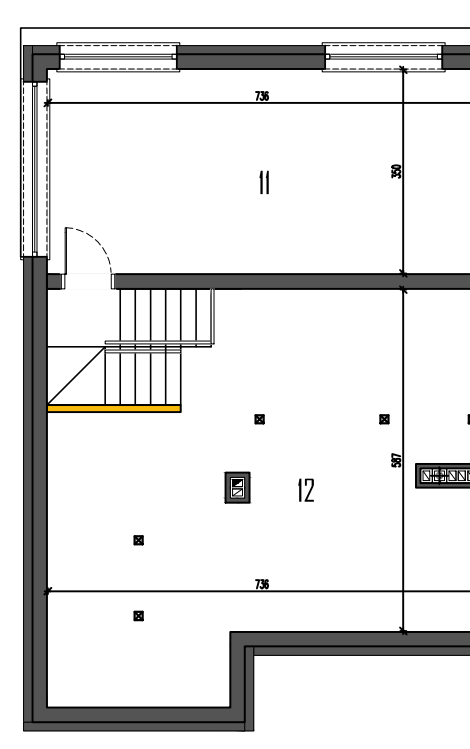

WARSZAWA UL. MOZAIKOWA

BUDYNEK 158 LOKAL 1

POWIERZCHNIA CAŁKOWITA LOAKLU 185,17m²

POWIERZCHNIA UŻYTKOWA 133,58m²

PARTER	68,01 (72,98*)
1. PRZEDSONEK.....	5,10
2. ŁAZIENKA.....	4,78
3. SALON+ANEKS KUCHENNY.....	39,66
4. SPOMIESZCZENIE GOSPODARCZE.....	18,47
5. SCHODY WEWNĘTRZNE.....	4,97*
PIĘTRO	39,82 (45,34*)
6. HOL	3,87
7. POKÓJ 1.....	15,75
8. POKÓJ 2.....	12,27
9. ŁAZIENKA.....	7,93
10. SCHODY WEWNĘTRZNE.....	5,52*
PÓŁPIĘTRO.....	25,75
11. POKÓJ 3.....	25,75
PODDASZE NIEUŻYTKOWE.....	24,23* (41,10*)
12. PODDASZE NIEUŻYTKOWE.....	24,23* (41,10*)

* - POWIERZCHNIE NIE WLICZONE DO POWIERZCHNI UŻYTKOWEJ

RZUT PARTERU

RZUT PIĘTRA

RZUT PÓŁPIĘTRA I PODDASZA

LOKALIZACJA