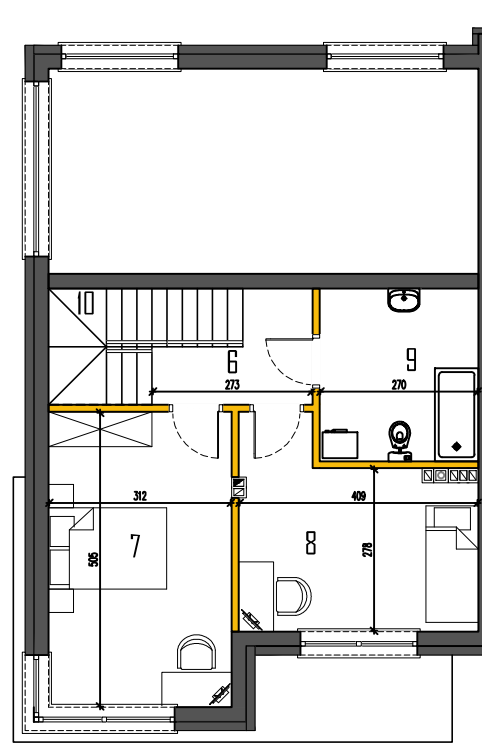

WARSZAWA UL. MOZAIKOWA

BUDYNEK 158 LOKAL 1

POWIERZCHNIA CAŁKOWITA LOAKLU 185,17m²

POWIERZCHNIA UŻYTKOWA 133,58m²

PARTER	68,01 (72,98*)
1. PRZEDSONEK.....	5,10
2. ŁAZIENKA.....	4,78
3. SALON+ANEKS KUCHENNY.....	39,66
4. SPOMIESZCZENIE GOSPODARCZE.....	18,47
5. SCHODY WEWNĘTRZNE.....	4,97*
PIĘTRO	39,82 (45,34*)
6. HOL	3,87
7. POKÓJ 1.....	15,75
8. POKÓJ 2.....	12,27
9. ŁAZIENKA.....	7,93
10. SCHODY WEWNĘTRZNE.....	5,52*
PÓŁPIĘTRO.....	25,75
11. POKÓJ 3.....	25,75
PODDASZE NIEUŻYTKOWE.....	24,23* (41,10*)
12. PODDASZE NIEUŻYTKOWE.....	24,23* (41,10*)

* - POWIERZCHNIE NIE WLICZONE DO POWIERZCHNI UŻYTKOWEJ

RZUT PARTERU

RZUT PIĘTRA

RZUT PÓŁPIĘTRA I PODDASZA

LOKALIZACJA