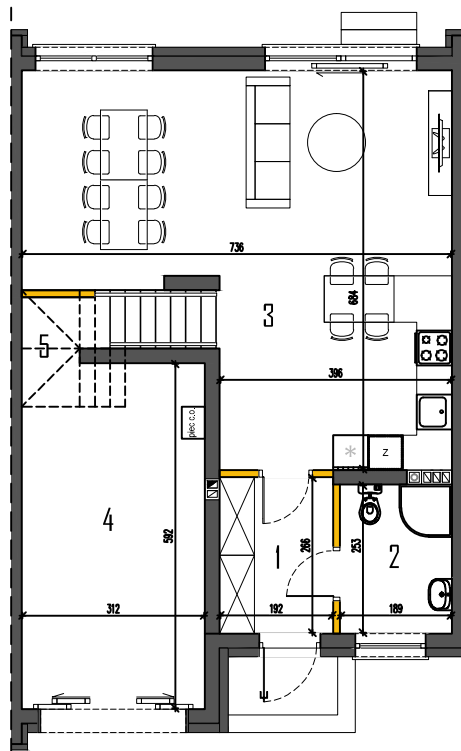

WARSZAWA UL. MOZAIKOWA

BUDYNEK 158A LOKAL 1

POWIERZCHNIA CAŁKOWITA LOAKLU 185,17m²

POWIERZCHNIA UŻYTKOWA 133,58m²

PARTER	68,01 (72,98*)
1. PRZEDSONEK.....	5,10
2. ŁAZIENKA.....	4,78
3. SALON+ANEKS KUCHENNY.....	39,66
4. SPOMIESZCZENIE GOSPODARCZE.....	18,47
5. SCHODY WEWNĘTRZNE.....	4,97*
PIĘTRO	39,82 (45,34*)
6. HOL	3,87
7. POKÓJ 1.....	15,75
8. POKÓJ 2.....	12,27
9. ŁAZIENKA.....	7,93
10. SCHODY WEWNĘTRZNE.....	5,52*
PÓŁPIĘTRO.....	25,75
11. POKÓJ 3.....	25,75
PODDASZE NIEUŻYTKOWE.....	24,23* (41,10*)
12. PODDASZE NIEUŻYTKOWE.....	24,23* (41,10*)

* - POWIERZCHNIE NIE WLICZONE DO POWIERZCHNI UŻYTKOWEJ

RZUT PARTERU

RZUT PIĘTRA

RZUT PÓŁPIĘTRA I PODDASZA

LOKALIZACJA