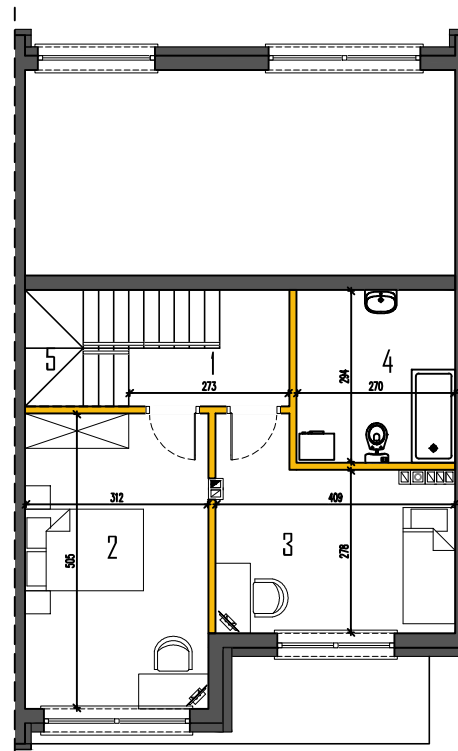

WARSZAWA UL. MOZAIKOWA

BUDYNEK 158A LOKAL 1

POWIERZCHNIA CAŁKOWITA LOAKLU 185,17m²

POWIERZCHNIA UŻYTKOWA 133,58m²

PARTER	68,01 (72,98*)
1. PRZEDSONEK.....	5,10
2. ŁAZIENKA.....	4,78
3. SALON+ANEKS KUCHENNY.....	39,66
4. SPOMIESZCZENIE GOSPODARCZE.....	18,47
5. SCHODY WEWNĘTRZNE.....	4,97*
PIĘTRO	39,82 (45,34*)
6. HOL	3,87
7. POKÓJ 1.....	15,75
8. POKÓJ 2.....	12,27
9. ŁAZIENKA.....	7,93
10. SCHODY WEWNĘTRZNE.....	5,52*
PÓŁPIĘTRO.....	25,75
11. POKÓJ 3.....	25,75
PODDASZE NIEUŻYTKOWE.....	24,23* (41,10*)
12. PODDASZE NIEUŻYTKOWE.....	24,23* (41,10*)

* - POWIERZCHNIE NIE WLICZONE DO POWIERZCHNI UŻYTKOWEJ

RZUT PARTERU

RZUT PIĘTRA

RZUT PÓŁPIĘTRA I PODDASZA

LOKALIZACJA