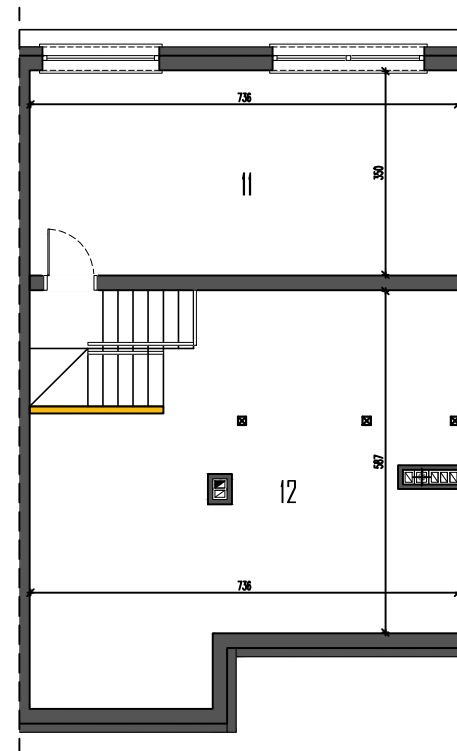

WARSZAWA UL. MOZAIKOWA

BUDYNEK 158A LOKAL 1

POWIERZCHNIA CAŁKOWITA LOAKLU 185,17m²

POWIERZCHNIA UŻYTKOWA 133,58m²

PARTER	68,01 (72,98*)
1. PRZEDSONEK.....	5,10
2. ŁAZIENKA.....	4,78
3. SALON+ANEKS KUCHENNY.....	39,66
4. SPOMIESZCZENIE GOSPODARCZE.....	18,47
5. SCHODY WEWNĘTRZNE.....	4,97*
PIĘTRO	39,82 (45,34*)
6. HOL	3,87
7. POKÓJ 1.....	15,75
8. POKÓJ 2.....	12,27
9. ŁAZIENKA.....	7,93
10. SCHODY WEWNĘTRZNE.....	5,52*
PÓŁPIĘTRO.....	25,75
11. POKÓJ 3.....	25,75
PODDASZE NIEUŻYTKOWE.....	24,23* (41,10*)
12. PODDASZE NIEUŻYTKOWE.....	24,23* (41,10*)

* - POWIERZCHNIE NIE WLICZONE DO POWIERZCHNI UŻYTKOWEJ

RZUT PARTERU

RZUT PIĘTRA

RZUT PÓŁPIĘTRA I PODDASZA

LOKALIZACJA