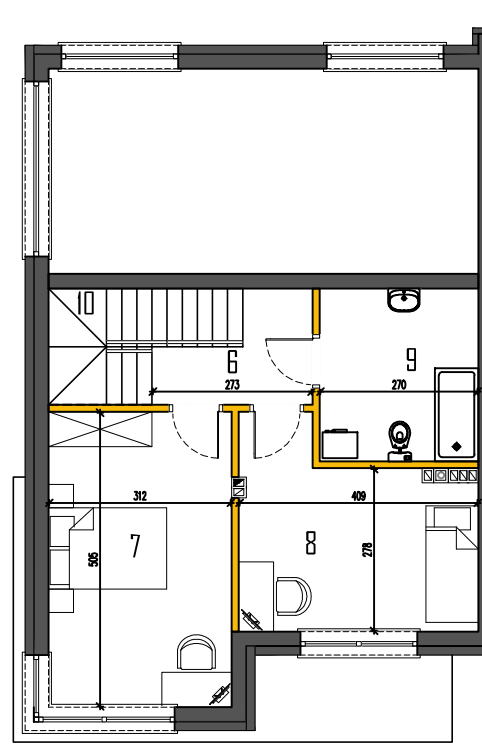

WARSZAWA UL. MOZAIKOWA

BUDYNEK 158B LOKAL 1

POWIERZCHNIA CAŁKOWITA LOKALU 185,17m²

POWIERZCHNIA UŻYTKOWA 133,58m²

PARTER68,01 (72,98*)

1. PRZEDSONEK.....5,10
2. ŁAZIENKA.....4,78
3. SALON+ANEKS KUCHENNY.....39,66
4. SPOMIESZCZENIE GOSPODARCZE.....18,47
5. SCHODY WEWNĘTRZNE.....4,97*

PIĘTRO39,82 (45,34*)

6. HOL3,87
7. POKÓJ 1.....15,75
8. POKÓJ 2.....12,27
9. ŁAZIENKA.....7,93
10. SCHODY WEWNĘTRZNE.....5,52*

PÓŁPIĘTRO.....25,75

11. POKÓJ 3.....25,75

PODDASZE NIEUŻYTKOWE.....24,23* (41,10*)

12. PODDASZE NIEUŻYTKOWE.....24,23* (41,10*)

* - POWIERZCHNIE NIE WLICZONE DO POWIERZCHNI UŻYTKOWEJ

RZUT PARTERU

RZUT PIĘTRA

RZUT PÓŁPIĘTRA I PODDASZA

LOKALIZACJA