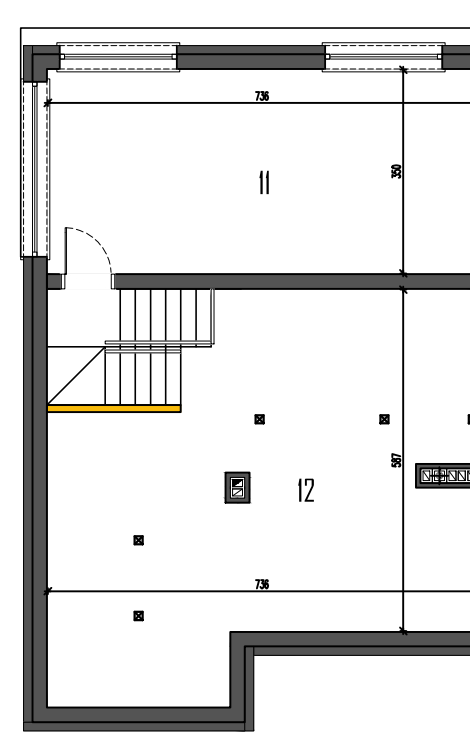

WARSZAWA UL. MOZAIKOWA

BUDYNEK 158B LOKAL 1

POWIERZCHNIA CAŁKOWITA LOKALU 185,17m²

POWIERZCHNIA UŻYTKOWA 133,58m²

PARTER68,01 (72,98*)

1. PRZEDSONEK.....5,10
2. ŁAZIENKA.....4,78
3. SALON+ANEKS KUCHENNY.....39,66
4. SPOMIESZCZENIE GOSPODARCZE.....18,47
5. SCHODY WEWNĘTRZNE.....4,97*

PIĘTRO39,82 (45,34*)

6. HOL3,87
7. POKÓJ 1.....15,75
8. POKÓJ 2.....12,27
9. ŁAZIENKA.....7,93
10. SCHODY WEWNĘTRZNE.....5,52*

PÓŁPIĘTRO.....25,75

11. POKÓJ 3.....25,75

PODDASZE NIEUŻYTKOWE.....24,23* (41,10*)

12. PODDASZE NIEUŻYTKOWE.....24,23* (41,10*)

* - POWIERZCHNIE NIE WLICZONE DO POWIERZCHNI UŻYTKOWEJ

RZUT PARTERU

RZUT PIĘTRA

RZUT PÓŁPIĘTRA I PODDASZA

LOKALIZACJA