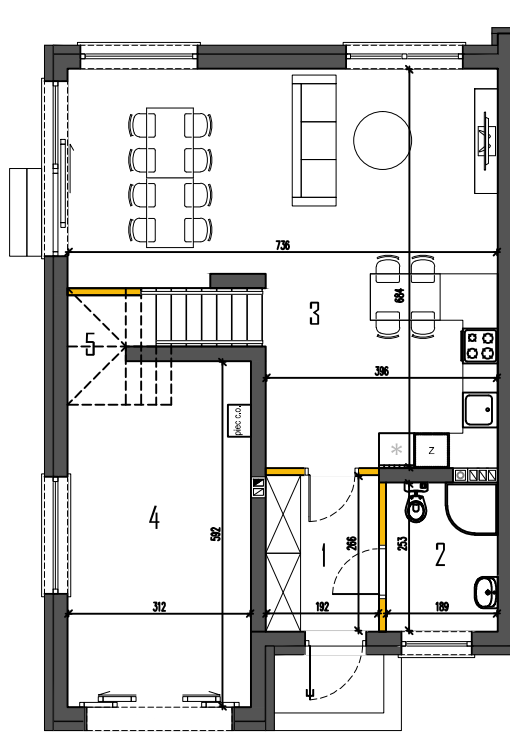

WARSZAWA UL. MOZAIKOWA

BUDYNEK 158B LOKAL 1

POWIERZCHNIA CAŁKOWITA LOKALU 185,17m²

POWIERZCHNIA UŻYTKOWA 133,58m²

PARTER68,01 (72,98*)

1. PRZEDSONEK.....5,10
2. ŁAZIENKA.....4,78
3. SALON+ANEKS KUCHENNY.....39,66
4. SPOMIESZCZENIE GOSPODARCZE.....18,47
5. SCHODY WEWNĘTRZNE.....4,97*

PIĘTRO39,82 (45,34*)

6. HOL3,87
7. POKÓJ 1.....15,75
8. POKÓJ 2.....12,27
9. ŁAZIENKA.....7,93
10. SCHODY WEWNĘTRZNE.....5,52*

PÓŁPIĘTRO.....25,75

11. POKÓJ 3.....25,75

PODDASZE NIEUŻYTKOWE.....24,23* (41,10*)

12. PODDASZE NIEUŻYTKOWE.....24,23* (41,10*)

* - POWIERZCHNIE NIE WLICZONE DO POWIERZCHNI UŻYTKOWEJ

RZUT PARTERU

RZUT PIĘTRA

RZUT PÓŁPIĘTRA I PODDASZA

LOKALIZACJA